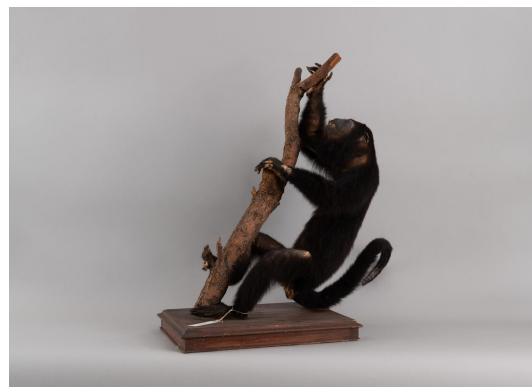

NºCatálogo: FZO-MCE-014

Tipología: Especímenes conservados en seco

Cronología: Siglo XIX

Técnica: Naturalización

Ubicación: Facultad de Biología

Forma de ingreso: Legado

Autor/es: Desconocido

Descripción:

Saraguato negro guatemalteco

Reino: Animalia

Filo: Chordata

Clase: Mammalia

Orden: Primates

Familia: Atelidae

Género: Alouatta

Epíteto específico: pigra

Nombre científico: Alouatta pigra Lawrence, 1933

Sexo: Macho

Etapa vital: Adulto
