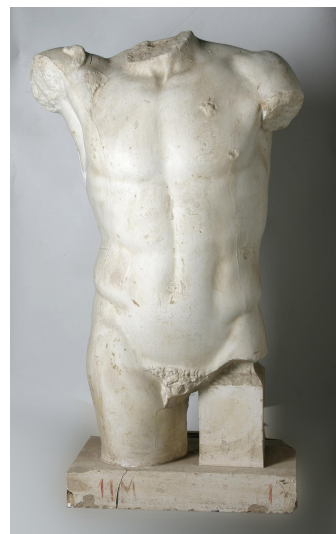

NºCatálogo: 0464M1-01-61-ESC

Tipología: Esculturas

Cronología: SF

Estilo: Clásico

Técnica: Vaciado

NºInv.Sorolla: 101464

Ubicación: Facultad de Bellas Artes. Edificio Laraña

Dimensiones: 105 x 63 x 37 cm

Procedencia: Facultad de Bellas Artes. Calle Laraña

Forma de ingreso: Adquisición

Autor/es: Desconocido

Descripción:

Vaciado en yeso que reproduce un torso masculino realizado en mármol del s. II d. C. hallado en el conjunto arqueológico de Itálica (Santiponce), conservado actualmente en el Museo Arqueológico Provincial de Sevilla