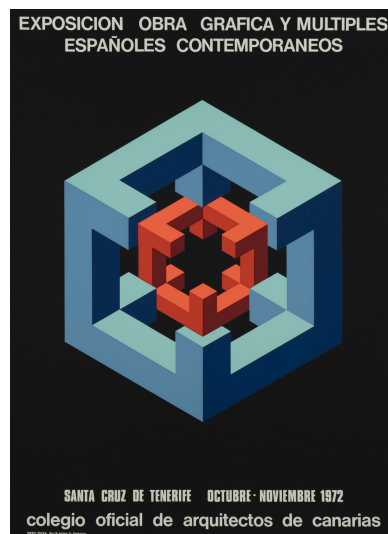

NºCatálogo: FGD-02-001-167

Tipología: Obra Gráfica

Cronología: 1972

Técnica: Serigrafía

Ubicación: Laboratorio de Investigación Patrimonio Cultural

Dimensiones: 80,5 x 59,3 cm

Procedencia: Donación de los herederos de Gerardo Delgado (Cinta Delgado)

Forma de ingreso: Donación particular

Fecha de ingreso: 2024-09-13

Autor/es: J.M Yturralde

Descripción:

Cartel de la exposición Obra gráfica y múltiples españoles contemporáneos, celebrada en los meses de octubre y noviembre de 1972 en el Colegio de Arquitectos de Canarias en Santa Cruz de Tenerife. El cartel, con fondo negro mate y tipografía en blanco, tiene impresa en serigrafía una de las figuras imposibles de Yturralde en el centro, de color rojo, azul y aguamarina.