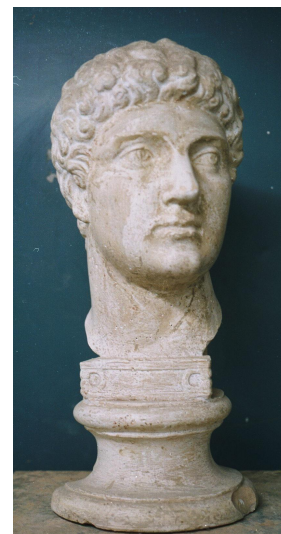

NºCatálogo: 0470M1-01-61-ESC

Tipología: Esculturas

Cronología: SF

Estilo: Clásico

Técnica: Vaciado

NºInv.Sorolla: 101470

Ubicación: Facultad de Bellas Artes. Edificio Laraña

Dimensiones: 51 x 22 x 23 cm

Procedencia: Facultad de Bellas Artes. Calle Laraña

Forma de ingreso: Adquisición

Autor/es: Desconocido

Descripción:

Vaciado en yeso que reproduce un retrato masculino, señalado antiguamente en las aulas de Bellas Artes como el emperador Constantino
