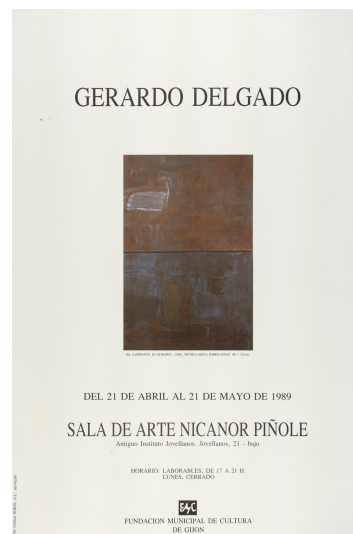

NºCatálogo: FGD-02-001-236

Tipología: Obra Gráfica

Cronología: 1989

Estilo: Abstracción Geométrica

Ubicación: Laboratorio de Investigación Patrimonio Cultural

Dimensiones: 43,4 x 29 cm

Procedencia: Donación de los herederos de Gerardo Delgado (Cinta Delgado)

Forma de ingreso: Donación particular

Fecha de ingreso: 2024-09-13

Autor/es: Desconocido

**Descripción:**

Cartel de la exposición de Gerardo Delgado en la Sala de Arte Nicanor Piñole, en Gijón, 1989. El cartel tiene un diseño sencillo con fondo blanco, la obra "El caminante. El extraño" de Gerardo Delgado como motivo decorativo central, acompañada de tipografía en negro.