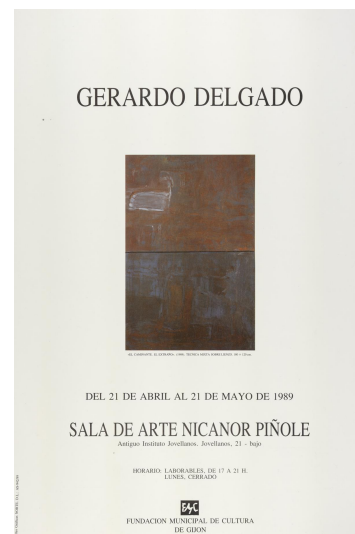

NºCatalogue: FGD-02-001-236

Typology: Obra Gráfica

Chronology: 1989

Style: Abstracción Geométrica

Location: Laboratory of Cultural Heritage Research

Dimensions: 43,4 x 29 cm

Source: Donación de los herederos de Gerardo Delgado (Cinta Delgado)

Form of entry: Donación particular

Date of admission: 2024-09-13

Author/s: Unknown

Descripción:

Cartel de la exposición de Gerardo Delgado en la Sala de Arte Nicanor Piñole, en Gijón, 1989. El cartel tiene un diseño sencillo con fondo blanco, la obra "El caminante. El extraño" de Gerardo Delgado como motivo decorativo central, acompañada de tipografía en negro.