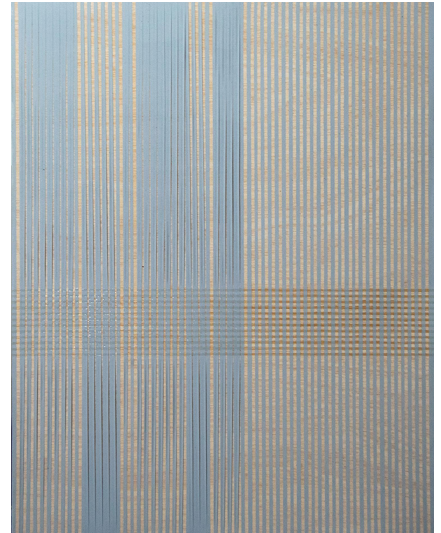

**NºCatálogo:** FAPL-018

**Cronología:** 2023

**Estilo:** Arte contemporáneo

**Técnica:** Técnica mixta

**Ubicación:** Laboratorio de Investigación Patrimonio Cultural

**Dimensiones:** 92 X 73 cm

**Autor/es:** Estefanía Serrano Soriano

---

**Descripción:**

Abstracción geométrica con entramado de líneas de color azul y marrón sobrepuestas en diferentes planos en fondo de color blanco.

---