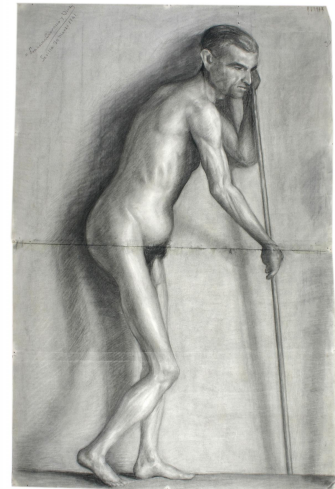

NºCatálogo: 0048-01-DEC-DIB

Tipología: Dibujos

Cronología: 1941

Estilo: Académicista

Técnica: Carboncillo

NºInv.Sorolla: 101047

Ubicación: Facultad de Bellas Artes. Edificio Laraña

Dimensiones: 94 x 63cm

Procedencia: 1940 Escuela Superior de Bellas Artes. Edificio Gonzalo de Bilbao. 1975.Facultad de Bellas Artes. Calle Laraña

Forma de ingreso: Trabajo académico

Fecha de ingreso: 1941-03-30

Autor/es: Francisco Carrasco y Díaz

Descripción:

Dibujo del natural de varón desnudo, maduro, de perfil extremadamente delgado y apoyado sobre una pértiga.
