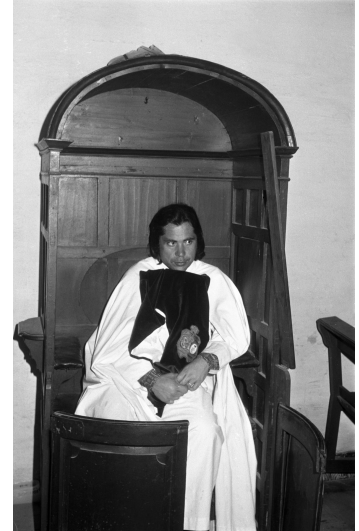

NºCatálogo: FMC-04-0002-F535

Tipología: Fotografías

Cronología: 1980 - 1990

Estilo: Figuración contemporánea

Técnica: Fotografía Analógica

NºInv.Sorolla: 806766

Ubicación: Laboratorio de Investigación Patrimonio Cultural

Dimensiones: 35mm

Procedencia: Donación Jesús Martín Cartaya

Forma de ingreso: Donacion del Autor

Fecha de ingreso: 2022-04-21

Autor/es: Jesús Martín Cartaya

Descripción:

Nazareno de la Hermandad de los Gitanos descansando en un confesionario mientras observa algo fuera de cámara.
