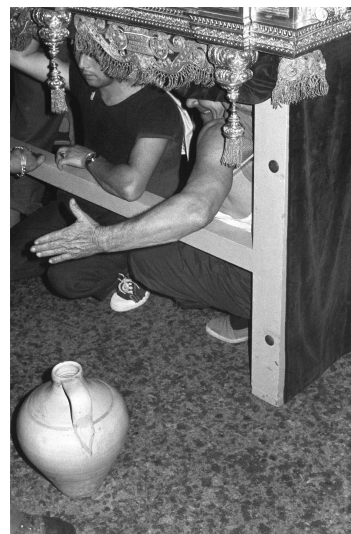

NºCatalogue: FMC-04-0041-F001

Typology: Fotografías

Chronology: 1980 - 1990

Style: Figuración contemporánea

Technique: Fotografía Analógica

NºInv.Sorolla: 806766

Location: Laboratory of Cultural Heritage Research

Dimensions: 35mm

Source: Donación Jesús Martín Cartaya

Form of entry: Donacion del Autor

Date of admission: 2022-04-21

Author/s: Jesús Martín Cartaya

Descripción:

Costalero descansando bajo el paso apoyado en la zambra, a su lado un botijo de barro. Esta fotografía forma parte del reportaje que realizó el autor sobre las paradas y cambios de costaleros durante la Semana Santa de Sevilla, enfocándose particularmente en el elemento del botijo como hilo conector.