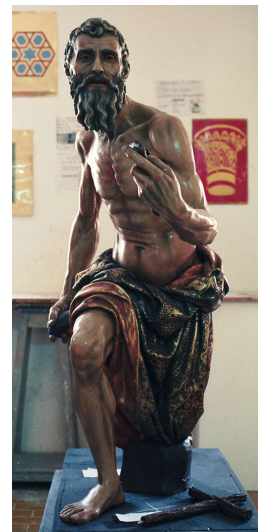

NºCatálogo: 0491M4-01-61-ESC

Tipología: Esculturas

Cronología: SF

Técnica: Vaciado

NºInv.Sorolla: 101491

Ubicación: Facultad de Bellas Artes. Edificio Laraña

Dimensiones: 150,5 x 57,5 x 133,5 cm

Procedencia: Facultad de Bellas Artes. Calle Laraña

Forma de ingreso: Adquisición

Autor/es: Desconocido

Descripción:

Representación de San Jerónimo, barbado y semidesnudo, arrodillado, con una cruz en la mano izquierda y una piedra en la derecha.