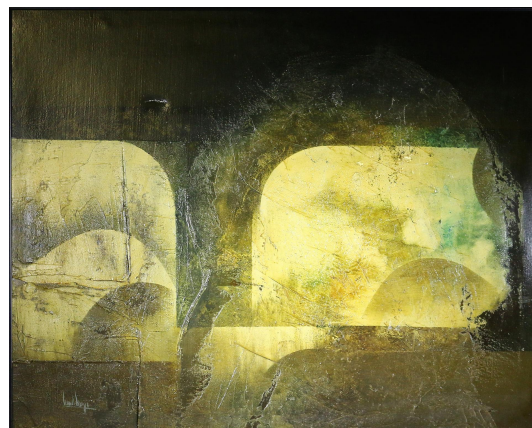

NºCatálogo: FALT1095

Tipología: Obra Gráfica

Cronología: SF

Técnica: Óleo

Ubicación: Residencia Universitaria Ramón Carande

Dimensiones: Enmarcado: 86,8x105,2 cm.; Lienzo: 72x90,7 cm.

Forma de ingreso: Donación de una Institución

Fecha de ingreso: 2016-11-15

Autor/es: Desconocido

Descripción:

Composición abstracta no figurativa basada en la superposición de capas pictóricas mediante distintas técnicas de aplicación (espátula, pincel, etc.) en tonos negros, ocre y verdosos, que dotan a la obra de distintas texturas.
