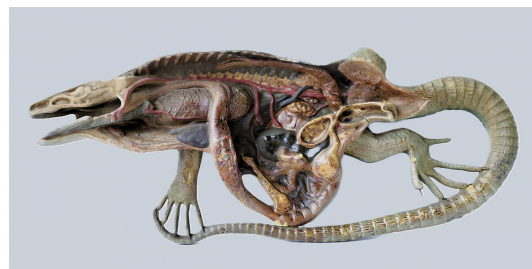

NºCatálogo: FPED-0027

Tipología: Material didáctico

Cronología: 1950 - 1980

Técnica: Vaciado y policromado

Ubicación: Facultad de Ciencias de la Educación

Dimensiones: 24,5 x 62 x 4,5 cm.

Forma de ingreso: Donación particular

Autor/es: Empresa Nacional de Óptica, S.A. (ENOSA) -
Fabricante

Descripción:

Modelo anatómico didáctico para la enseñanza de las Ciencias Naturales
