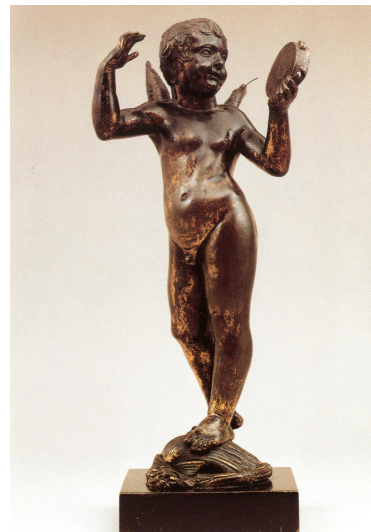

NºCatálogo: FGD-04-001-013

Tipología: Documento

Cronología: SF

Ubicación: Laboratorio de Investigación Patrimonio Cultural

Dimensiones: 14,5 x 10,5 cm

Procedencia: Carpeta Berlín I. Taller de Gerardo Delgado. Olivares (Sevilla).

Forma de ingreso: Donación particular

Autor/es:

Descripción:

Postal de la obra de Donatello del Staatliche Museen zu Berlin - Preussischer Kulturbesitz