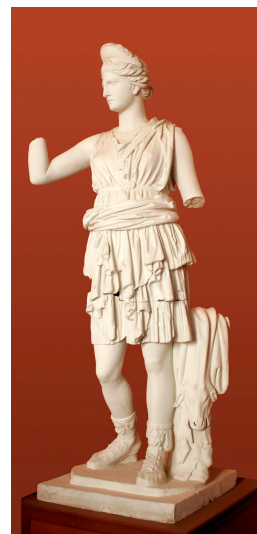

NºCatálogo: 0504M1-01-EECC-ESC

Tipología: Esculturas

Cronología: SF

Estilo: Clásico

Técnica: Vaciado

NºInv.Sorolla: 101505

Ubicación: Facultad de Bellas Artes. Edificio Laraña

Dimensiones: 235 x 99 x 83,5 cm

Procedencia: Facultad de Bellas Artes. Calle Laraña.

Forma de ingreso: Adquisición

Autor/es: Desconocido

Descripción:

Escultura de mujer joven con túnica corta y diadema