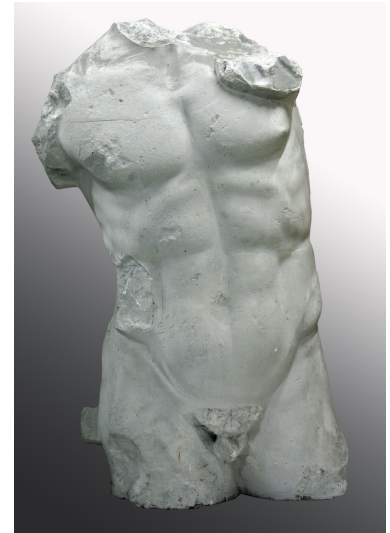

**NºCatálogo:** 0505M3-01-EECC-ESC

**Tipología:** Esculturas

**Cronología:** SF

**Estilo:** Clásico

**Técnica:** Vaciado

**NºInv.Sorolla:** 101506

**Ubicación:** Facultad de Bellas Artes. Edificio Laraña

**Dimensiones:** 100 x 67 x 40,5 cm

**Procedencia:** Facultad de Bellas Artes. Calle Laraña.

**Forma de ingreso:** Adquisición

**Autor/es:** Desconocido

**Descripción:**

Escultura de hombre desnudo, sin cabeza ni extremidades