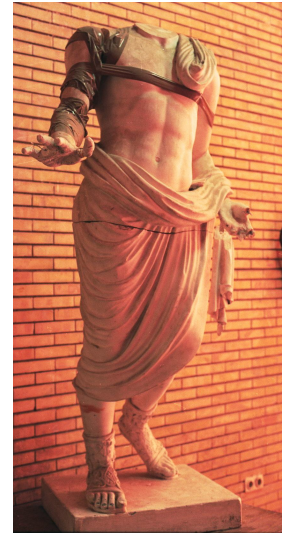

NºCatálogo: 0506M1-01-EECC-ESC

Tipología: Esculturas

Cronología: SF

Estilo: Clásico

Técnica: Vaciado

NºInv.Sorolla: 101507

Ubicación: Facultad de Bellas Artes. Edificio Laraña

Dimensiones: 193 x 115 x 96 cm

Procedencia: Facultad de Bellas Artes. Calle Laraña.

Forma de ingreso: Adquisición

Autor/es: Desconocido

Descripción:

Escultura de hombre desnudo cubierto con manto a la cintura, sin cabeza