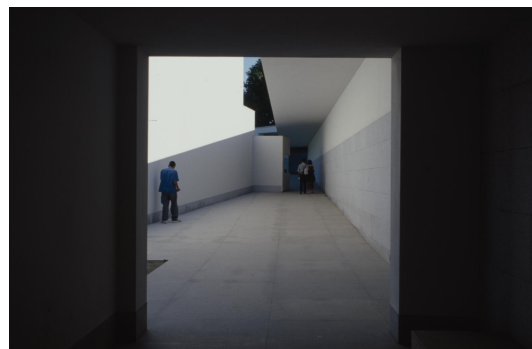

**NºCatálogo:** FGD-01-001-011

**Tipología:** Fotografías

**Cronología:** 2000

**Técnica:** Fotografía

**Ubicación:** Laboratorio de Investigación Patrimonio Cultural

**Dimensiones:** 35mm

**Procedencia:** Forma parte de la donación de los herederos (Cinta Delgado) en el año 2024

**Forma de ingreso:** Donación particular

**Fecha de ingreso:** 2025-02-02

**Autor/es:** Gerardo Delgado

---

**Descripción:**

Fotografía realizada por Gerardo Delgado en la Fundación Serralves. Fotografía obtenida de una diapositiva de celulosa de acetato en marco de plástico. Estudio previo para una posible obra pictórica o arquitectónica.