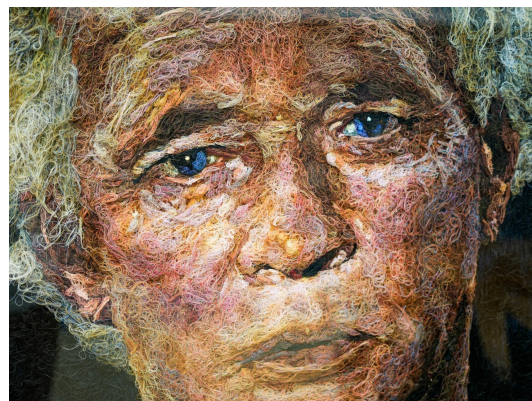

NºCatálogo: FAC-236

Tipología: Pinturas

Cronología: 2006

Estilo: Arte contemporáneo

Técnica: Mixta sobre lienzo

NºInv.Sorolla: 815647

Ubicación: CICUS. Edificio Madre de Dios

Dimensiones: 151 x 151 cm

Procedencia: Donación de Mónica Carballas Campo

Forma de ingreso: Donación particular

Fecha de ingreso: 2022-09-28

Autor/es: Mondongo

Descripción:

Retrato de Kevin Power
