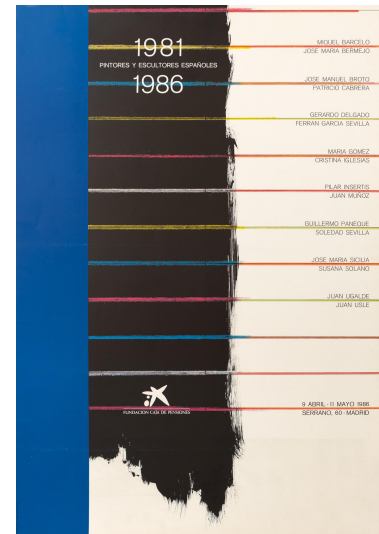

NºCatálogo: FGD-02-001-023

Tipología: Obra Gráfica

Cronología: 1986

Técnica: Impresión

Ubicación: Laboratorio de Investigación Patrimonio Cultural

Dimensiones: 62 x 43 cm

Procedencia: Donación de los herederos de Gerardo Delgado

Forma de ingreso: Donación particular

Fecha de ingreso: 2024-09-13

Autor/es: José Soto - Impresor

**Descripción:**

Cartel de la exposición "1981-1986. Pintores y escultores españoles", celebrada en la Sala de exposiciones de La Caixa, en Madrid, de Abril a Mayo de 1986. En esta exposición participaron los artistas: Miquel Barceló, José María Bermejo, Jose Manuel broto, Patricio Cabrera, Gerardo Delgado, Ferrán García Sevilla, María Gómez, Cristina Iglesias, Pilar Insertis, Juan Muñoz, Guillermo Paneque, Soledad Sevilla, José María Sicilia, Susana Solano, Juan Ugalde y Juan Uslé.