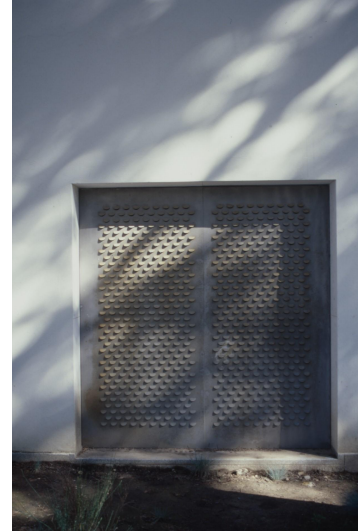

**NºCatalogue:** FGD-01-001-022

**Typology:** Fotografías

**Chronology:** 2000

**Technique:** Fotografía

**Location:** Laboratory of Cultural Heritage Research

**Dimensions:** 35mm

**Source:** Forma parte de la donación de los herederos (Cinta Delgado) en el año 2024

**Form of entry:** Donación particular

**Date of admission:** 2025-02-02

**Author/s:** Gerardo Delgado

**Descripción:**

Fotografía realizada por Gerardo Delgado del exterior del Museo Serralves. Fotografía obtenida de una diapositiva de celulosa de acetato en marco de plástico. Estudio previo para una posible obra pictórica o arquitectónica.