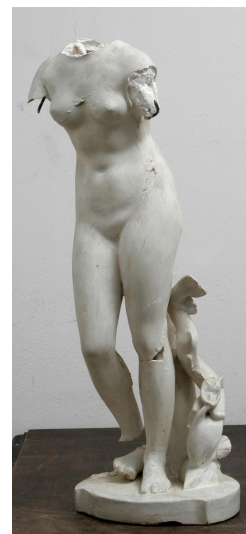

NºCatálogo: 0511M1-01-DEC-ESC

Tipología: Esculturas

Cronología: SF

Estilo: Clásico

Técnica: Vaciado

NºInv.Sorolla: 101512

Ubicación: Facultad de Bellas Artes. Edificio Laraña

Dimensiones: 54 x 23 x 23 cm

Procedencia: Facultad de Bellas Artes. Calle Laraña.

Forma de ingreso: Adquisición

Autor/es: Desconocido

Descripción:

Escultura de mujer joven desnuda en actitud púdica y un delfín a sus pies.