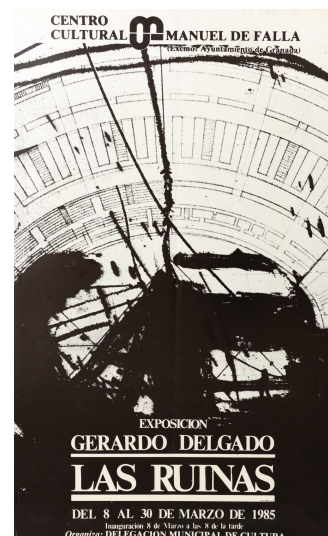

NºCatálogo: FGD-02-001-033

Tipología: Obra Gráfica

Cronología: 1985

Técnica: Impresión

Ubicación: Laboratorio de Investigación Patrimonio Cultural

Dimensiones: 63 x 38,6 cm

Procedencia: Donación de los herederos de Gerardo Delgado

Forma de ingreso: Donación particular

Fecha de ingreso: 2024-09-13

Autor/es:

Descripción:

Cartel de la exposición "Gerardo Delgado. Las Ruinas.", celebrada en el Centro Cultural Manuel de Falla, Granada, en Marzo de 1985.