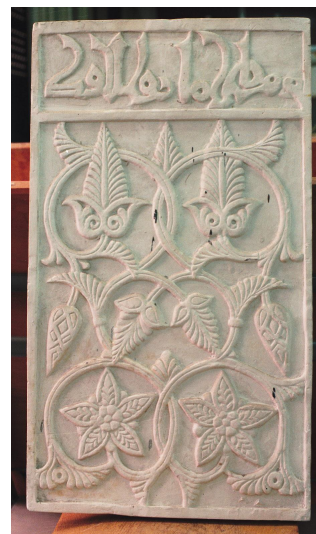

NºCatálogo: 0515M1-01-05-ESC

Tipología: Esculturas

Cronología: SF

Técnica: Vaciado

NºInv.Sorolla: 101516

Ubicación: Facultad de Bellas Artes. Edificio Laraña

Dimensiones: 66,5 x 38 x 3 cm

Procedencia: Facultad de Bellas Artes. Calle Laraña.

Forma de ingreso: Adquisición

Autor/es: Desconocido

Descripción:

Relieve con motivos ornamentales de ataurique.