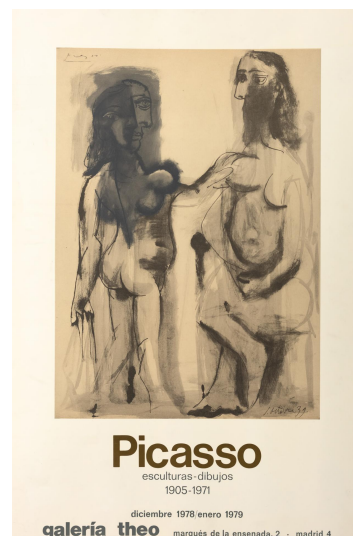

NºCatálogo: FGD-02-001-057

Tipología: Obra Gráfica

Cronología: 1978

Técnica: Impresión

Ubicación: Laboratorio de Investigación Patrimonio Cultural

Dimensiones: 64,5 x 43 cm

Procedencia: Donación de los herederos de Gerardo Delgado

Forma de ingreso: Donación particular

Fecha de ingreso: 2024-09-13

Autor/es: Pablo Picasso - Pintor

Descripción:

Cartel de la exposición "Picasso. Esculturas-dibujos 1905-1971", que se celebró en la Galería Theo, Madrid, de Diciembre de 1978 a Enero de 1979.