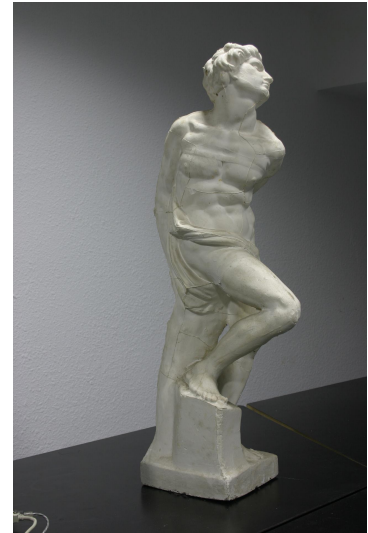

NºCatálogo: 0518M1-01-EECC-ESC

Tipología: Esculturas

Cronología: SF

Estilo: Renacimiento

Técnica: Vaciado

NºInv.Sorolla: 101520

Ubicación: Facultad de Bellas Artes. Edificio Laraña

Dimensiones: 74 x 19 x 30 cm

Procedencia: Facultad de Bellas Artes. Calle Laraña

Forma de ingreso: Adquisición

Autor/es: Desconocido

Descripción:

Escultura de joven varón desnudo y atado