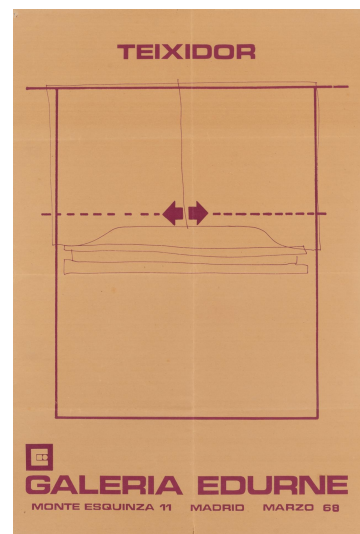

NºCatálogo: FGD-02-001-080

Tipología: Obra Gráfica

Cronología: 1968

Técnica: Impresión

Ubicación: Laboratorio de Investigación Patrimonio Cultural

Dimensiones: 66 X 44,6 cm

Procedencia: Donación de los herederos de Gerardo Delgado

Forma de ingreso: Donación particular

Fecha de ingreso: 2024-09-13

Autor/es:

Descripción:

Cartel de la exposición "Teixidor", que fue realizada en la Galería Edurne, Madrid, en Marzo de 1968.