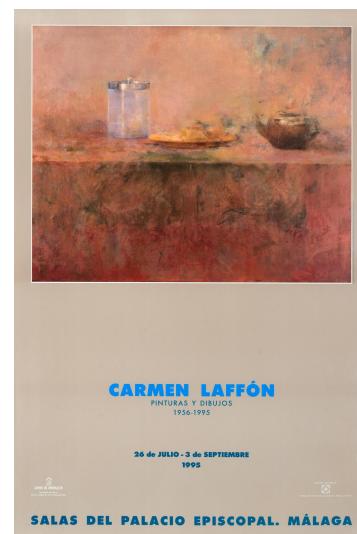

NºCatálogo: FGD-02-001-085

Tipología: Obra Gráfica

Cronología: 1995

Técnica: Impresión

Ubicación: Laboratorio de Investigación Patrimonio Cultural

Dimensiones: 97,7 x 64,9 cm

Procedencia: Donación de los herederos de Gerardo Delgado

Forma de ingreso: Donación particular

Fecha de ingreso: 2024-09-13

Autor/es: Gerardo Delgado - Diseñador
Carmen Laffón de la Escosura - Pintor

Descripción:

Cartel de la exposición "Carmen Laffón. Pinturas y dibujos. 1956-1995", que se dió en las Salas del Palacio Episcopal, Málaga, de Julio a Septiembre de 1995.