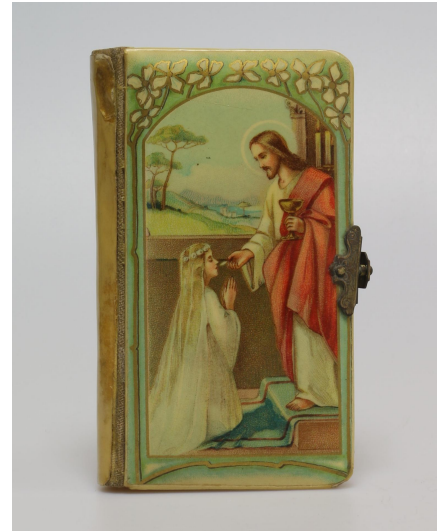

NºCatalogue: FPED-0124

Typology: Objetos Individuales

Chronology: 1925

Technique: Manufactura

Location: Faculty of Educational Sciences

Dimensions: 10,5 x 6,5 x 1,5 cm.

Form of entry: Donación particular

Author/s: Bernardo de la Cruz - Diseñador
Manufacturas Llorens S.A. - Editor e impresor

Descripción:

Devocional de Primera Comunión
