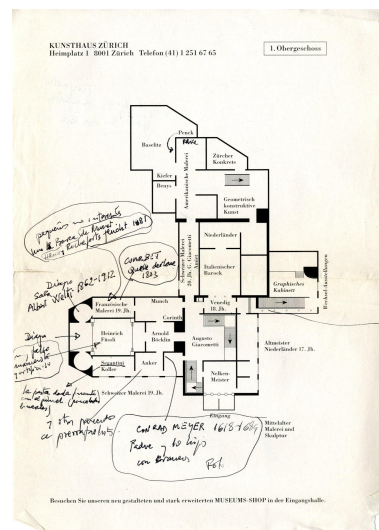

NºCatálogo: FGD-04-003-038

Tipología: Documento

Cronología: 1996

Dimensiones: 29,7 x 21 cm

Forma de ingreso: Donación particular

Autor/es: Desconocido

Descripción:

Plano de la casa del Arte de Zurich con la disposición de los artistas expuestos en la primera y segunda planta del edificio