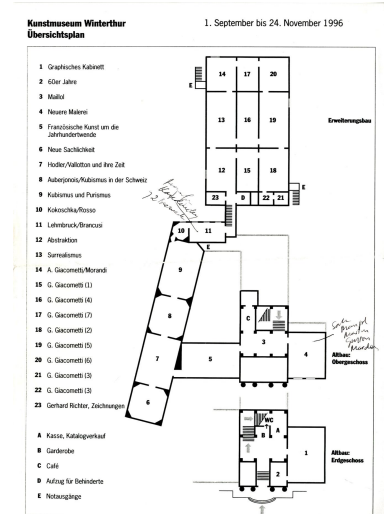

N°Catálogo: FGD-04-003-045

Tipología: Documento

Cronología: 1996

Dimensiones: 29,7 x 21 cm

Forma de ingreso: Donación particular

Autor/es: Desconocido

## Descripción:

Plano general del Museo de Arte de Winterthur