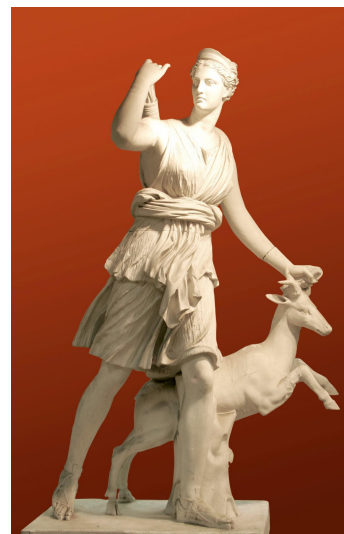

NºCatálogo: 0536M1-01-05-ESC

Tipología: Esculturas

Cronología: SF

Estilo: Helenístico

Técnica: Vaciado

NºInv.Sorolla: 101537

Ubicación: Facultad de Bellas Artes. Edificio Laraña

Dimensiones: 212,5 x 133,5 x 96,5 cm

Procedencia: Facultad de Bellas Artes. Calle Laraña

Forma de ingreso: Adquisición

Autor/es: Desconocido

Descripción:

Escultura de figura femenina en movimiento acompañada por un cervatillo; vestida con túnica corta y cajac.