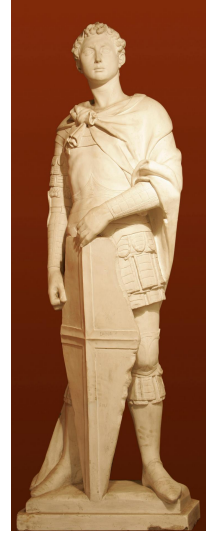

NºCatálogo: 0538M1-01-05-ESC

Tipología: Esculturas

Cronología: SF

Estilo: Renacimiento

Técnica: Vaciado

NºInv.Sorolla: 101539

Ubicación: Facultad de Bellas Artes. Edificio Laraña

Dimensiones: 219 x 77,5 x 57 cm

Procedencia: Facultad de Bellas Artes. Calle Laraña

Forma de ingreso: Adquisición

Autor/es: Desconocido

Descripción:

Escultura de hombre joven de pie, con traje militar romano sujetando un gran escudo apoyado sobre el suelo.
