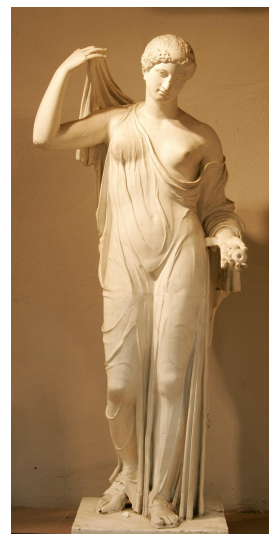

NºCatálogo: 0543M1-01-05-ESC

Tipología: Esculturas

Cronología: SF

Estilo: Clásico

Técnica: Vaciado

NºInv.Sorolla: 101544

Ubicación: Facultad de Bellas Artes. Edificio Laraña

Dimensiones: 171 x 85,5 x 56 cm

Procedencia: Facultad de Bellas Artes. Calle Laraña

Forma de ingreso: Adquisición

Autor/es: Desconocido

Descripción:

Escultura de muchacha de pie, cubierta por paños mojados, con una manzana en su mano izquierda.