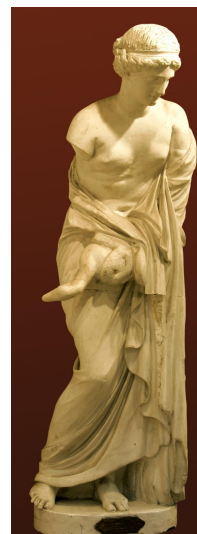

NºCatálogo: 0546M1-01-05-ESC

Tipología: Esculturas

Cronología: SF

Estilo: Clásico

Técnica: Vaciado

NºInv.Sorolla: 101547

Ubicación: Facultad de Bellas Artes. Edificio Laraña

Dimensiones: 182 x 61 x 55,5 cm

Procedencia: Facultad de Bellas Artes. Calle Laraña

Forma de ingreso: Adquisición

Autor/es: Desconocido

Descripción:

Escultura de muchacha cubierta en su parte inferior por un manto y abrazando un cisne; le falta el brazo derecho.