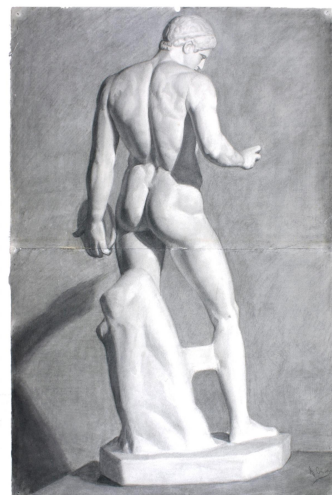

NºCatálogo: 0055-01-DEC-DIB

Tipología: Dibujos

Cronología: 1941

Estilo: Academicista

Técnica: Carboncillo

NºInv.Sorolla: 101054

Ubicación: Facultad de Bellas Artes. Edificio Laraña

Dimensiones: 94,5 x 63 cm

Procedencia: 1940 Escuela Superior de Bellas Artes. Edificio Gonzalo de Bilbao. 1975.Facultad de Bellas Artes. Calle Laraña

Forma de ingreso: Trabajo académico

Fecha de ingreso: 1940-06-30

Autor/es: A. Calvo

Descripción:

Dibujo de obra escultórica en yeso, representando una visión trasera de un lanzador de discos, identificado como el Discobolo en reposo copia romana del Lanzador de discos de Naukides (s.V a.C.) Colección Fevershan.