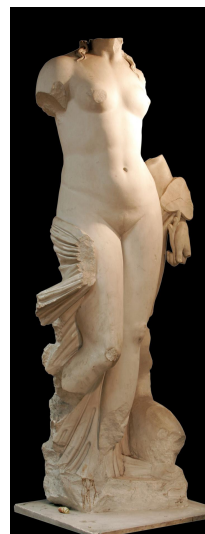

NºCatálogo: 0551M1-01-05-ESC

Tipología: Esculturas

Cronología: SF

Estilo: Clásico

Técnica: Vaciado

NºInv.Sorolla: 101552

Ubicación: Facultad de Bellas Artes. Edificio Laraña

Dimensiones: 214 x 82 x 66,5 cm

Procedencia: Facultad de Bellas Artes. Calle Laraña

Forma de ingreso: Adquisición

Autor/es: Desconocido

Descripción:

Escultura de mujer desnuda de pie, le faltan cabeza, extremidades superiores y parte de la pierna derecha.