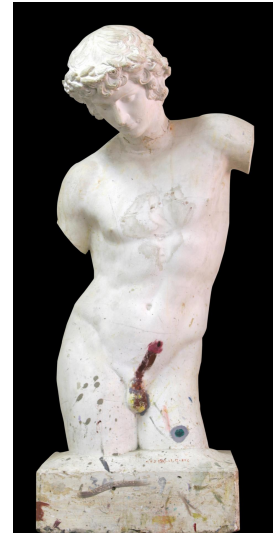

NºCatálogo: 0552M1-01-12-ESC

Tipología: Esculturas

Cronología: SF

Estilo: Helenístico

Técnica: Vaciado

NºInv.Sorolla: 101553

Ubicación: Facultad de Bellas Artes. Edificio Laraña

Dimensiones: 99 x 40 x 30 cm

Procedencia: Facultad de Bellas Artes. Calle Laraña

Forma de ingreso: Adquisición

Autor/es: Desconocido

Descripción:

Escultura de joven varón desnudo, le faltan brazos y parte de las extremidades inferiores. La pronunciada curvatura de la cadera le da un aspecto femenino al mismo.