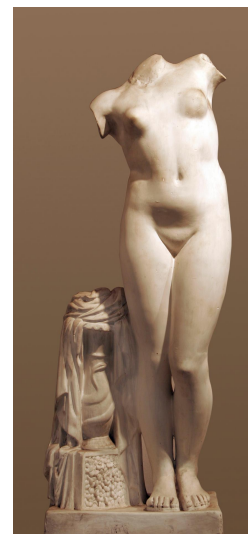

NºCatálogo: 0555M1-01-05-ESC

Tipología: Esculturas

Cronología: SF

Estilo: Clásico

Técnica: Vaciado

NºInv.Sorolla: 101556

Ubicación: Facultad de Bellas Artes. Edificio Laraña

Dimensiones: 113 x 51 x 38 cm

Procedencia: Facultad de Bellas Artes. Calle Laraña

Forma de ingreso: Adquisición

Autor/es: Desconocido

Descripción:

Vaciado en yeso que reproduce la cabeza de la escultura helenística de Venus Esquilina (50 d. C.), conservada en los Museos Capitolinos de Roma