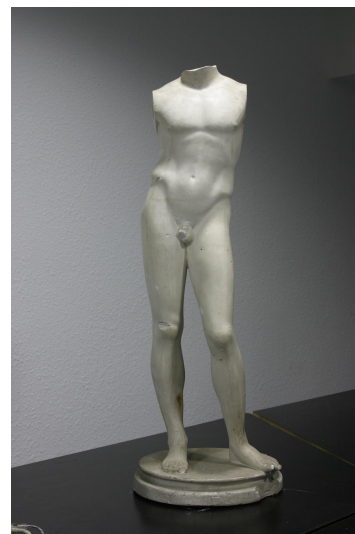

NºCatálogo: 0560M1-01-EECC-ESC

Tipología: Esculturas

Cronología: SF

Estilo: Clásico

Técnica: Vaciado

NºInv.Sorolla: 101561

Ubicación: Facultad de Bellas Artes. Edificio Laraña

Dimensiones: 70 x 25 x 24 cm

Procedencia: Facultad de Bellas Artes. Calle Laraña

Forma de ingreso: Adquisición

Autor/es: Desconocido

Descripción:

Hombre desnudo sin cabeza ni brazos, en contraposto.