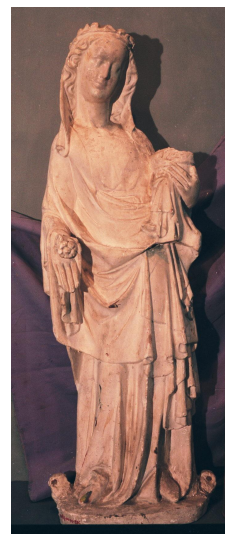

NºCatálogo: 0647M1-01-12-ESC

Tipología: Esculturas

Cronología: SF

Estilo: Gótico

Técnica: Vaciado

NºInv.Sorolla: 101566

Ubicación: Facultad de Bellas Artes. Edificio Laraña

Dimensiones: 90 x 33 x 18 cm

Procedencia: Facultad de Bellas Artes. Calle Laraña

Forma de ingreso: Adquisición

Autor/es: Desconocido

Descripción:

Vaciado que reproduce una Virgen con el niño de periodo gótico.