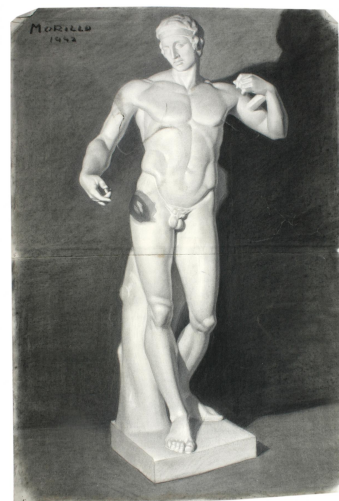

NºCatálogo: 0057-01-DEC-DIB

Tipología: Dibujos

Cronología: 1942

Estilo: Academicista

Técnica: Carboncillo

NºInv.Sorolla: 101056

Ubicación: Facultad de Bellas Artes. Edificio Laraña

Dimensiones: 94 x 63 cm

Procedencia: 1940 Escuela Superior de Bellas Artes. Edificio Gonzalo de Bilbao. 1975.Facultad de Bellas Artes. Calle Laraña

Forma de ingreso: Trabajo académico

Fecha de ingreso: 1942-06-30

Autor/es: José Morillo

Descripción:

Dibujo de obra escultórica representando a un atleta con una cinta alrededor de la cabeza, identificado con el Diadúmeno de Policleteo (430 a.C.).