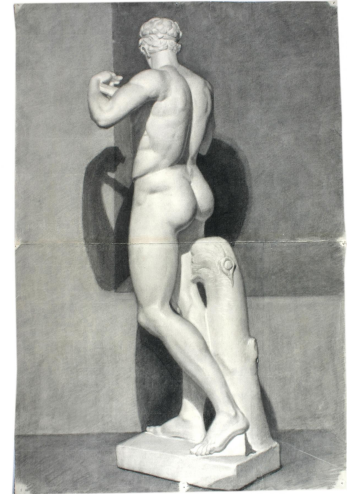

NºCatalogue: 0063-01-DEC-DIB

Typology: Dibujos

Chronology: 1940

Style: Academicista

Technique: Carboncillo

NºInv.Sorolla: 101062

Location: Faculty of Fine Arts. Laraña Building

Dimensions: 94 x 64 cm

Source: 1940 Escuela Superior de Bellas Artes. Edificio Gonzalo de Bilbao. 1975.Facultad de Bellas Artes. Calle Laraña

Form of entry: Trabajo académico

Date of admission: 1940-06-30

Author/s: Unknown

Descripción:

Dibujo de obra escultórica representando a un atleta por detrás, desnudo, que lleva una cinta en la frente, identificado como el Diadúmeno de Policeto (430 a.C.).
