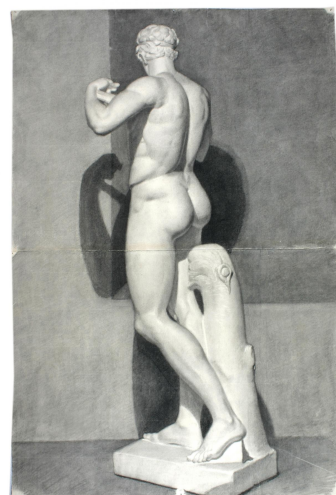

NºCatálogo: 0063-01-DEC-DIB

Tipología: Dibujos

Cronología: 1940

Estilo: Academicista

Técnica: Carboncillo

NºInv.Sorolla: 101062

Ubicación: Facultad de Bellas Artes. Edificio Laraña

Dimensiones: 94 x 64 cm

Procedencia: 1940 Escuela Superior de Bellas Artes. Edificio Gonzalo de Bilbao. 1975.Facultad de Bellas Artes. Calle Laraña

Forma de ingreso: Trabajo académico

Fecha de ingreso: 1940-06-30

Autor/es: Desconocido

Descripción:

Dibujo de obra escultórica representando a un atleta por detrás, desnudo, que lleva una cinta en la frente, identificado como el Diadúmeno de Policeto (430 a.C.).