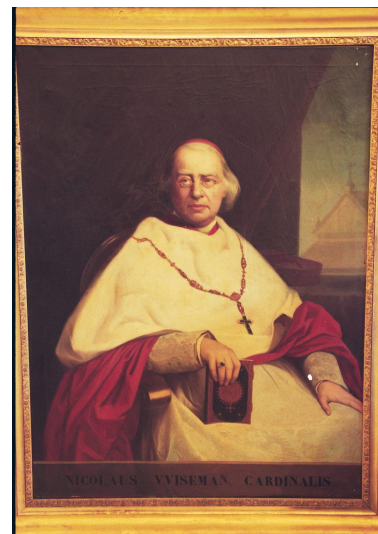

NºCatalogue: 0688-00-REC-PINT

Typology: Pinturas

Chronology: 1865 - 1866

Style: Academicista

NºInv.Sorolla: 101688

Location: Rectorate

Dimensions: 126 x 95 cm

Source: Universidad. Calle Laraña.

#### Descripción:

Pintura que representa al retratado ante cortinajes y ventana, con capa roja y muceta blanca sobre la que cae una cadena con cruz y sostiene un libro con su mano derecha. Hay una inscripción en una banda situada en la zona inferior.