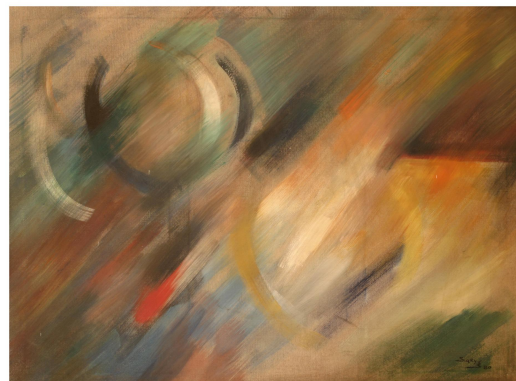

NºCatálogo: 0697-00-REC-PINT

Tipología: Pinturas

Cronología: 1980

Estilo: Abstracto

NºInv.Sorolla: 101697

Ubicación: Rectorado

Dimensiones: 97 x 130 cm

Autor/es: María del Socorro Fernández Cabrera

Descripción:

Pintura con trazos inclinados y semicirculares de diversos colores.
