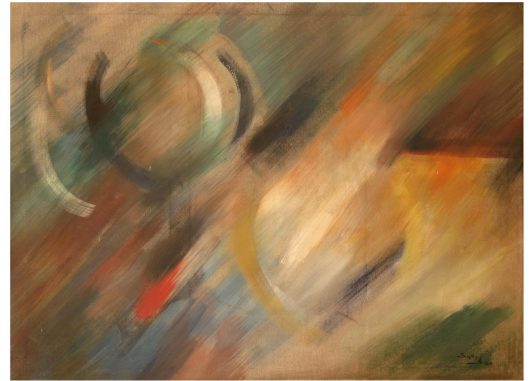

NºCatalogue: 0697-00-REC-PINT

Typology: Pinturas

Chronology: 1980

Style: Abstracto

NºInv.Sorolla: 101697

Location: Rectorate

Dimensions: 97 x 130 cm

Author/s: María del Socorro Fernández Cabrera

Descripción:

Pintura con trazos inclinados y semicirculares de diversos colores.
