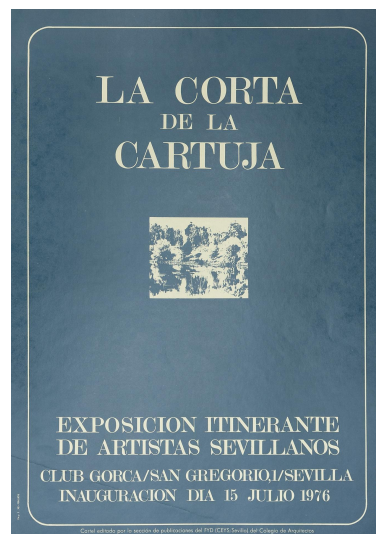

NºCatálogo: FGD-02-001-124

Tipología: Obra Gráfica

Cronología: 1976

Técnica: Impresión

Ubicación: Laboratorio de Investigación Patrimonio Cultural

Dimensiones: 43 x 30,2

Procedencia: Donación de los herederos de Gerardo Delgado (Cinta Delgado)

Forma de ingreso: Donación particular

Fecha de ingreso: 2024-09-13

Autor/es: Desconocido

**Descripción:**

Cartel de la exposición itinerante "La Corta de la Cartuja" , en la cual participaron numerosos artistas Sevillanos, y fue celebrada en el Club Gorca, Sevilla, en Julio de 1976.