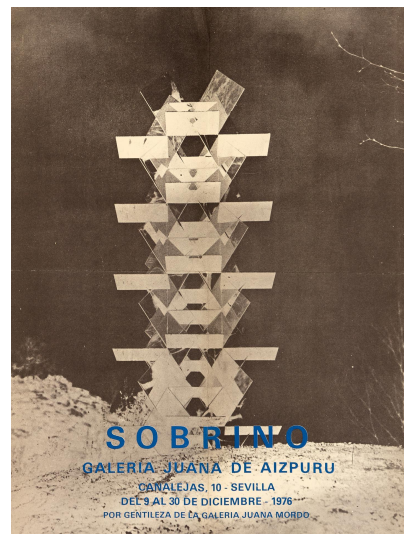

NºCatálogo: FGD-02-001-246

Tipología: Obra Gráfica

Cronología: 1976

Técnica: Impresión

Ubicación: Laboratorio de Investigación Patrimonio Cultural

Dimensiones: 43 x 32,6 cm

Procedencia: Donación de los herederos de Gerardo Delgado (Cinta Delgado)

Forma de ingreso: Donación particular

Fecha de ingreso: 2024-09-13

Autor/es: Desconocido

Descripción:

Cartel de la exposición "Sobrino" dedicada al artista Francisco Sobrino Ochoa (1932-2014), pintor y escultor español, realizada en la galería Juana de Aizpuru, Sevilla, en Diciembre de 1976.