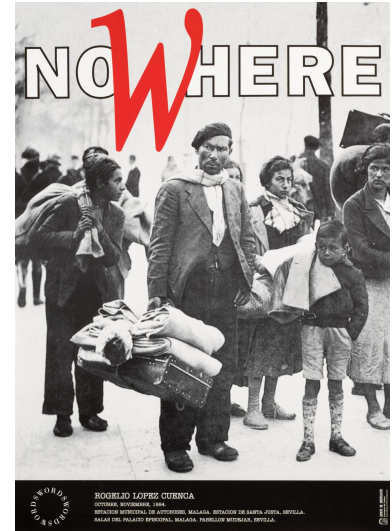

NºCatálogo: FGD-02-001-107

Tipología: Obra Gráfica

Cronología: 1994

Estilo: Abstracción Geométrica

Técnica: Impresión

Ubicación: Laboratorio de Investigación Patrimonio Cultural

Dimensiones: 68 x 47,7 cm

Procedencia: Donación de los herederos de Gerardo Delgado (Cinta Delgado)

Forma de ingreso: Donación particular

Fecha de ingreso: 2024-09-13

Autor/es:

Descripción:

Cartel de la exposición "Nowhere", es una exposición de fotografía del artista Rogelio López Cuenca, realizada en la Estación Municipal de Autobuses de Málaga, la estación de tren de Santa Justa, Sevilla, el Palacio Episcopal de Málaga y el Pabellón Mudéjar de Sevilla, de Octubre a Noviembre en el año 1994.