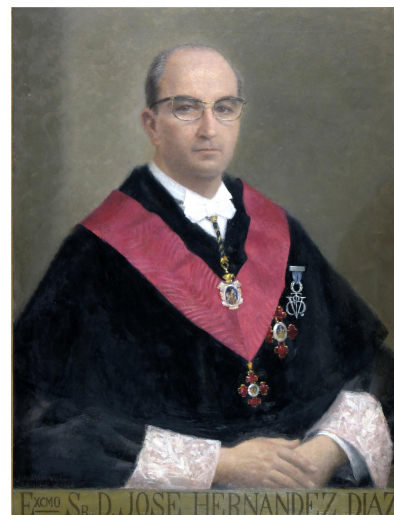

NºCatálogo: 0750-00-REC-PINT

Tipología: Pinturas

Cronología: 1964

Estilo: Figuración contemporánea

NºInv.Sorolla: 101750

Ubicación: Rectorado

Dimensiones: 103 x 78,5 cm

Autor/es: Juan Miguel Sánchez Fernández

**Descripción:**

Pintura que representa al Rector José Hernández Díaz (1955-1963) retratado con gafas, sentado, con toga, muceta negra y diversas medallas, además de la medalla de Rector; tiene una banda con inscripción en su parte inferior.