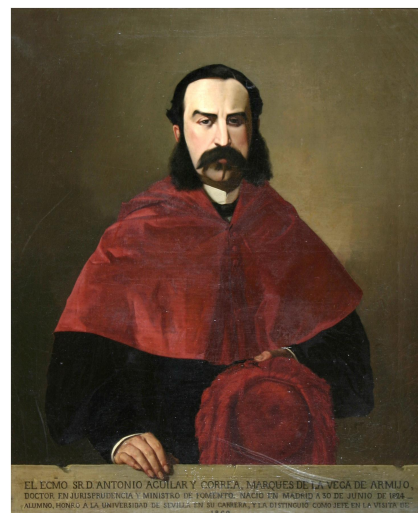

NºCatálogo: 0770-00-REC-PINT

Tipología: Pinturas

Cronología: 1865 - 1868

Estilo: Academicista

NºInv.Sorolla: 101770

Ubicación: Rectorado

Dimensiones: 102 x 83 cm

Procedencia: Universidad. Calle Laraña.

Autor/es: Desconocido

Descripción:

Pintura que representa al retratado con grandes patillas y mostacho, vestido con toga, muceta y birrete rojos; hay una banda con inscripción en la parte inferior sobre la que pone su nombre derecha.