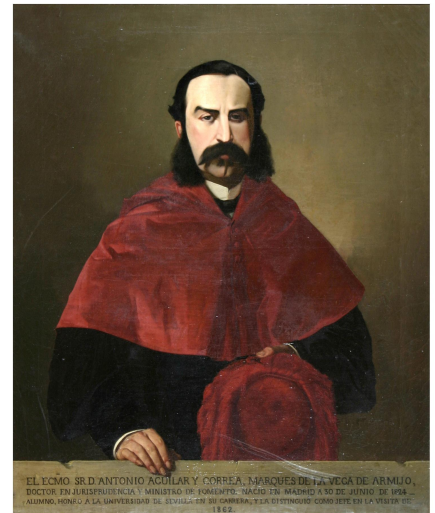

NºCatalogue: 0770-00-REC-PINT

Typology: Pinturas

Chronology: 1865 - 1868

Style: Academicista

NºInv.Sorolla: 101770

Location: Rectorate

Dimensions: 102 x 83 cm

Source: Universidad. Calle Laraña.

Author/s: Unknown

**Descripción:**

Pintura que representa al retratado con grandes patillas y mostacho, vestido con toga, muceta y birrete rojos; hay una banda con inscripción en la parte inferior sobre la que pone su nombre derecha.