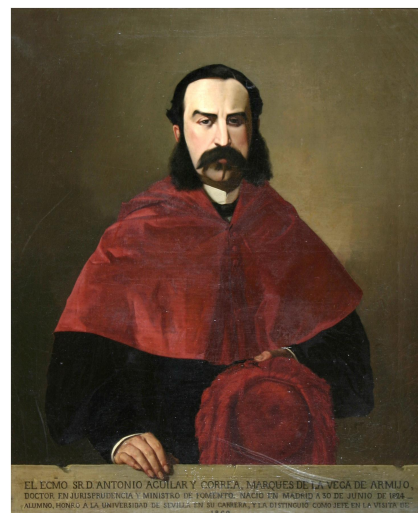

NºCatalogue: 0770-00-REC-PINT

Typology: Pinturas

Chronology: 1865 - 1868

Style: Academicista

NºInv.Sorolla: 101770

Location: Rectorate

Dimensions: 102 x 83 cm

Source: Universidad. Calle Laraña.

Author/s: Unknown

Descripción:

Pintura que representa al retratado con grandes patillas y mostacho, vestido con toga, muceta y birrete rojos; hay una banda con inscripción en la parte inferior sobre la que pone su nombre derecha.