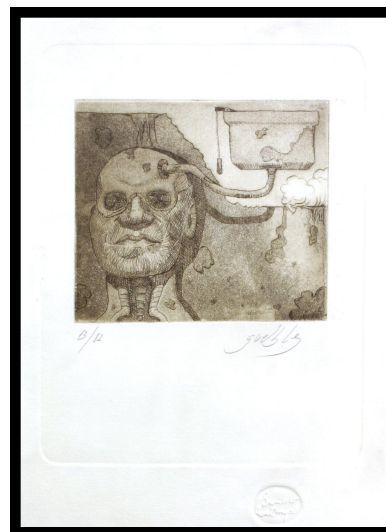

NºCatálogo: 0803-00-REC-GRAB

Tipología: Obra Gráfica

Cronología: 1970 - 1979

Estilo: Surrealismo

Técnica: Aguafuerte

NºInv.Sorolla: 101806

Ubicación: Facultad de Comunicación

Dimensiones: Papel: 20 x 22 cm; Mancha: 10,2 x 11,7; Plancha: 19,5 x 15 cm.

Autor/es: Gueble

Descripción:

Grabado que representa una cabeza masculina de cuyo descubierto cráneo sale una tubería que comunica con una cisterna.